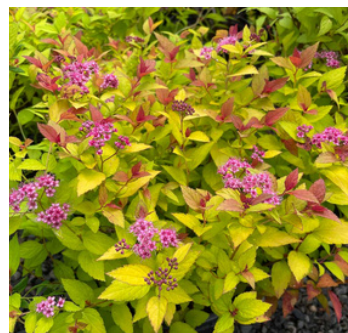

Spiraea japonica 'Magic Carpet'
Magic Carpet Spirea
Zone: 4 || 2'H x 2'W || ○ ◻